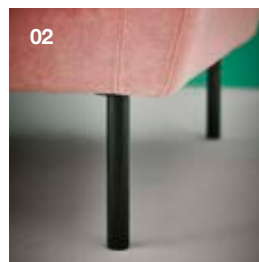

Programm

- Außergewöhnliche, handwerkliche Details
- Ausgewogener, luxuriöser Sitzkomfort
- Umfangreicher Typenplan
- Optional wählbarer, abnehmbarer Hussenbezug bei Ausführung Stoff

Ausstattung

- **01** Einzelsofas und Anbauelemente
- **02** Unterschiedliche Fußvarianten
- **03** Komfortable Kopfstütze
- **04** Lose Wurfkissen
- **05** Optional wählbarer abnehmbarer Hussenbezug bei Ausführung Stoff