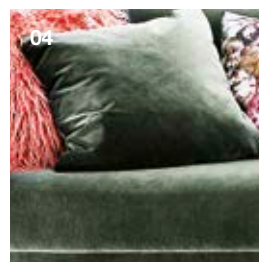

Programm

- Außergewöhnliche, handwerkliche Details
- Ausgewogener, luxuriöser Sitzkomfort
- Umfangreicher Typenplan
- Optional wählbarer, abnehmbarer Hussenbezug bei Ausführung Stoff

Ausstattung

- **01** Einzelsofas und Anbauelemente
- **02** Unterschiedliche Fußvarianten
- **03** Komfortable Kopfstütze
- **04** Lose Wurfkissen
- **05** Optional wählbarer abnehmbarer Hussenbezug bei Ausführung Stoff