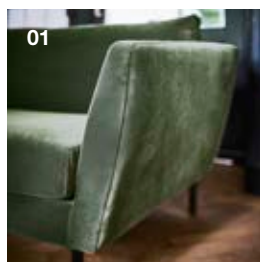

Programm

- Außergewöhnliche, handwerkliche Details
- Ausgewogener, luxuriöser Sitzkomfort
- Umfangreicher Typenplan
- Optional wählbarer, abnehmbarer Hussenbezug bei Ausführung Stoff

Ausstattung

- **01** Einzelsofas und Anbauelemente
- **02** Unterschiedliche Fußvarianten
- **03** Komfortable Kopfstütze
- **04** Lose Wurfkissen
- **05** Optional wählbarer abnehmbarer Hussenbezug bei Ausführung Stoff