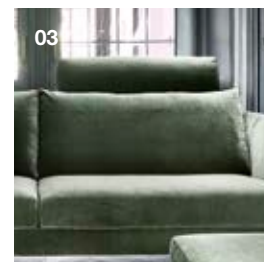

Programm

- Außergewöhnliche, handwerkliche Details
- Ausgewogener, luxuriöser Sitzkomfort
- Umfangreicher Typenplan
- Optional wählbarer, abnehmbarer Hussenbezug bei Ausführung Stoff

Ausstattung

- **01** Einzelsofas und Anbauelemente
- **02** Unterschiedliche Fußvarianten
- **03** Komfortable Kopfstütze
- **04** Lose Wurfkissen
- **05** Optional wählbarer abnehmbarer Hussenbezug bei Ausführung Stoff