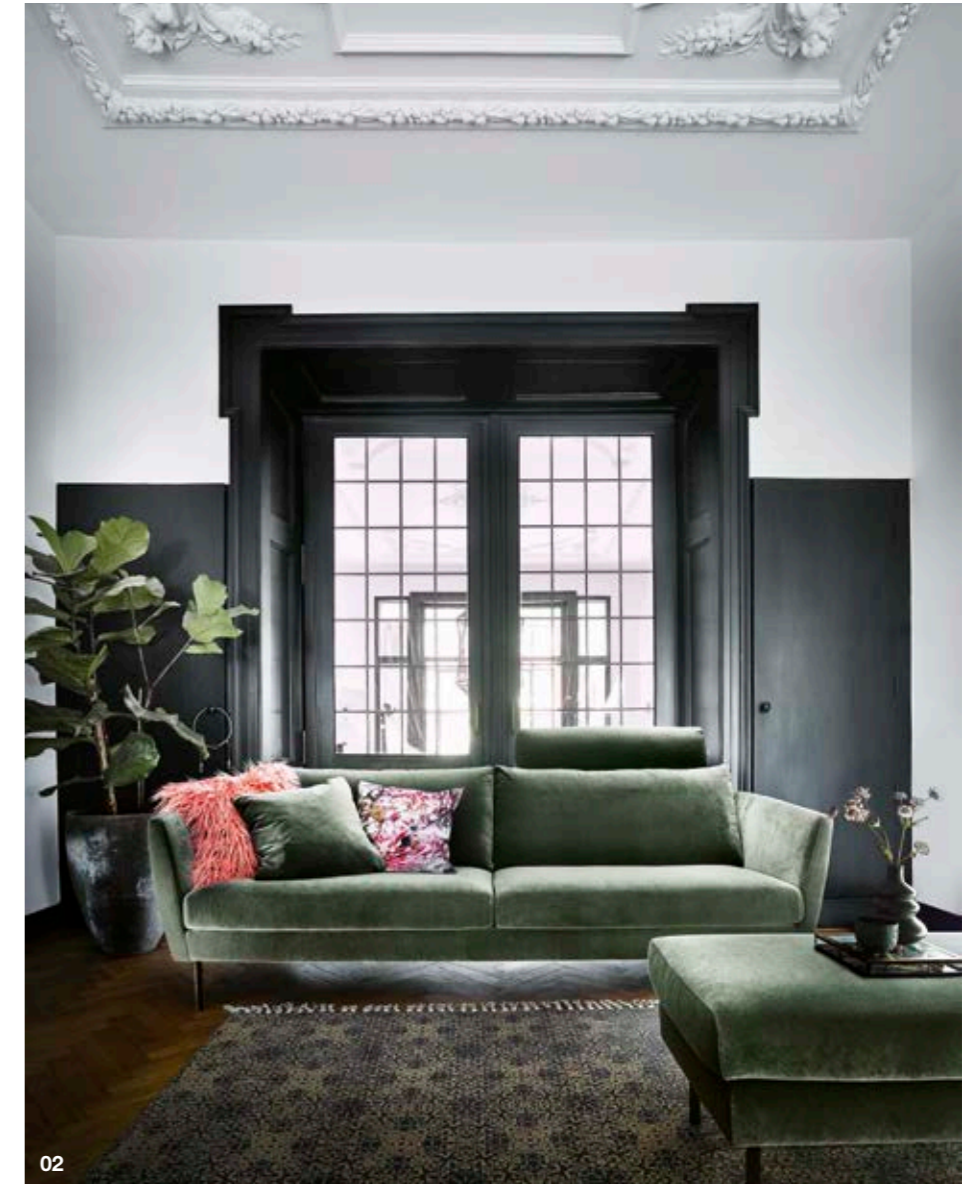

# ZEITLOS ELEGANTES DESIGN, DAFÜR STEHT: CONTUR® PARENTI

Die formschön geschwungenen Außen- und Rückenpolster verleihen dem Möbel eine zarte Note und lassen es edel wirken. Die aufwendigen, handwerklichen Details machen **Contur® Parenti** zu einem echten Schmuckstück.

Schlanke Metallfüße unterstreichen das edle Design gekonnt

01

02

**01. Sofa Contur® Parenti**, in Stoff velvet pink, 67% Polyester, 33% Baumwolle, abziehbar, Recamiere breit mit Armlehne links, Breitsessel mit Armlehne rechts, lose Sitz- und Rückenkissen, Metallfüße schwarz, BHT ca. 250x77x156 cm.

03

**02. Sofa Contur® Parenti** in Stoff, 100% Polyester, fest bezogen mit losen Sitz- und Rückenkissen, Sitzhöhe ca. 44 cm, Sitztiefe ca. 56 cm, Sitzkomfort Classic, Füße Metall schwarz, BHT ca. 230x77x93 cm.