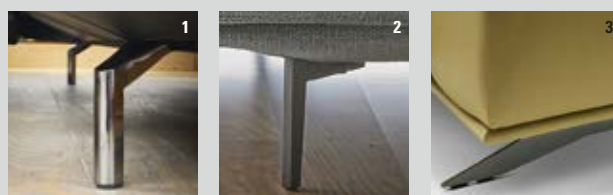

Programm

- Modernes, geradliniges Sofaprogramm
- große Typenvielfalt mit Einzel- und Anbautypen, verschiedenen Hockerausführungen und Clubchair
- Legere Anmutung mit Sitzausführung Comfort-Super-Soft oder Comfort-Soft. Das natürliche Wellenbild entsteht durch den Gebrauch und prägt sich weiter aus.
- 3 unterschiedliche Metallfüße
- Metallkufe verchromt oder schwarzchrom microfinish gegen Mehrpreis
- Modellausführung 2-farbig gegen Mehrpreis

Ausstattung

- 1) Verstellbarer oberer Rückenbereich als Standard
- 2) Elektrischer Sitzvortrag bei ausgewählten Typen gegen Mehrpreis

Füße

- 1) Metallfuß verchromt
- 2) Metallfuß Strukturpulver anthrazit oder schwarzchrom microfinish
- 3) Metallkufe verchromt oder schwarzchrom micofinish gegen Mehrpreis