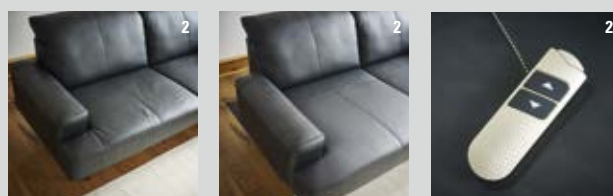

contur® livorno

das bin ich mir wert!

01

01 Polsterecke Contur® Livorno in Echt Leder black, Sofa 2-sitzig large bestehend aus: Armlehne links, Anbausofa mit festem Hocker large rechts, Sitzkomfort Soft, Metallfuß schwarzchrom microfinish, Sitzhöhe ca. 44 cm, Sitztiefe ca. 59 cm, BHT ca. 279x92x240 cm.

02 Der extragroße **Hocker** ist als mobiles Element auf vielfältige Weise mit dem Sofasystem kombinierbar.

03 Die exklusive Doppelnaht zeugt von höchster Verarbeitungsqualität.

02

03

CONTUR® LIVORNO – FILIGRANE LEICHTIGKEIT TRIFFT AUF LEGER-SOFTEN KOMFORTGENUSS FÜR GENIESSER. OB IN FEINEM LEDER ODER IN SCHWER GEWEBTEN STOFF. EIN OPTISCHES UND HAPTISCHES HIGHLIGHT IN JEDEM ZUHAUSE.

Programm

- Modernes, geradliniges Sofaprogramm
- große Typenvielfalt mit Einzel- und Anbautypen, verschiedenen Hockerausführungen und Clubchair
- Legere Anmutung mit Sitzausführung Comfort-Super-Soft oder Comfort-Soft. Das natürliche Wellenbild entsteht durch den Gebrauch und prägt sich weiter aus.
- 3 unterschiedliche Metallfüße
- Metallkufe verchromt oder schwarzchrom microfinish gegen Mehrpreis
- Modellausführung 2-farbig gegen Mehrpreis

Ausstattung

- 1) Verstellbarer oberer Rückenbereich als Standard
- 2) Elektrischer Sitzvortrag bei ausgewählten Typen gegen Mehrpreis

Füße

- 1) Metallfuß verchromt
- 2) Metallfuß Strukturpulver anthrazit oder schwarzchrom microfinish
- 3) Metallkufe verchromt oder schwarzchrom micofinish gegen Mehrpreis