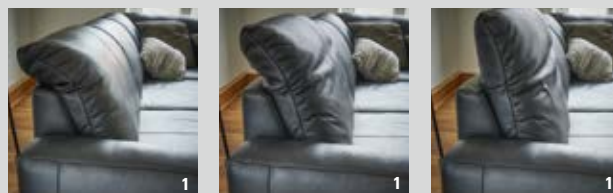

contur® livorno

das bin ich mir wert!

01

01 Polsterecke Contur® Livorno in Echt Leder black, Sofa 2-sitzig large bestehend aus: Armlehne links, Anbausofa mit festem Hocker large rechts, Sitzkomfort Soft, Metallfuß schwarzchrom microfinish, Sitzhöhe ca. 44 cm, Sitztiefe ca. 59 cm, BHT ca. 279x92x240 cm.

02 Der extragroße **Hocker** ist als mobiles Element auf vielfältige Weise mit dem Sofasystem kombinierbar.

03 Die exklusive Doppelnaht zeugt von höchster Verarbeitungsqualität.

02

03

CONTUR® LIVORNO – FILIGRANE LEICHTIGKEIT TRIFFT AUF LEGER-SOFTEN KOMFORTGENUSS FÜR GENIESSER. OB IN FEINEM LEDER ODER IN SCHWER GEWEBTEN STOFF. EIN OPTISCHES UND HAPTISCHES HIGHLIGHT IN JEDEM ZUHAUSE.

Programm

- Modernes, geradliniges Sofaprogramm
- große Typenvielfalt mit Einzel- und Anbautypen, verschiedenen Hockerausführungen und Clubchair
- Legere Anmutung mit Sitzausführung Comfort-Super-Soft oder Comfort-Soft. Das natürliche Wellenbild entsteht durch den Gebrauch und prägt sich weiter aus.
- 3 unterschiedliche Metallfüße
- Metallkufe verchromt oder schwarzchrom microfinish gegen Mehrpreis
- Modellausführung 2-farbig gegen Mehrpreis

Ausstattung

- 1) Verstellbarer oberer Rückenbereich als Standard
- 2) Elektrischer Sitzvortrag bei ausgewählten Typen gegen Mehrpreis

Füße

- 1) Metallfuß verchromt
- 2) Metallfuß Strukturpulver anthrazit oder schwarzchrom microfinish
- 3) Metallkufe verchromt oder schwarzchrom micofinish gegen Mehrpreis