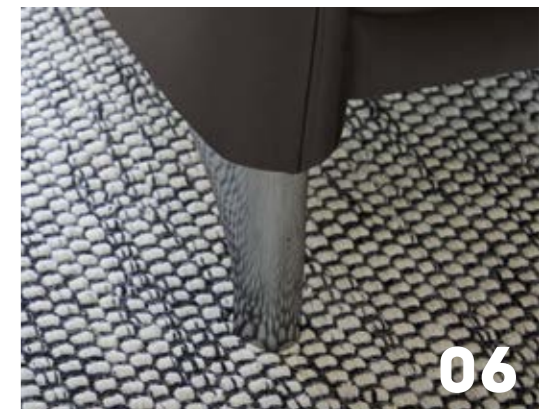

contur® prato

das bin ich mir wert!

**EIN ABSOLUTES
FUNKTIONS-PROGRAMM,
DAS SICH DEN WÜNSCHEN
DES BESITZERS ANPASST,
MIT ZEITLOSEM DESIGN.**

01

02

01 Sofa 2-sitzig groß Contur® Prato in echt Leder, Fuß Metallkufe ca. 14 cm glänzend, mit Ergo Slide Funktion, flexible Seitenteile, Sitzhöhe ca. 48 cm, BHT ca. 201x104x97 cm. Auf Wunsch mit Kopfteilverstellung und motorischer Sitztiefenverstellung.

02 Fußteilverstellung mit Ergo Slide Funktion. Motorisch oder motorisch mit Akku (jeweils gegen Mehrpreis).

03 Flexible Seitenteile, serienmäßig mit stufenlosem Gliederbeschlag.

03

04

04 Praktische Bodenfreiheit – sieht gut aus und erleichtert die alltägliche Hausarbeit.

05 Insgesamt bietet Contur® Prato drei verschiedene Fußvarianten in je zwei unterschiedlichen Höhen, Metallkufe, Metallfuß glänzend, Holzfuß

05

06

Programm

- Bodenfreies komfortables Hochlehner-Systemprogramm
- große Typenvielfalt mit Einzel- und Anbautypen
- Funktions-Einzelsessel
- 3 Fußvarianten in 2 Höhen, Hocker optional mit Metallrolle
- 2 Sitzhöhen, 46 und 48 cm
- Kontrastfaden, auf Wunsch farblich abgesetzt