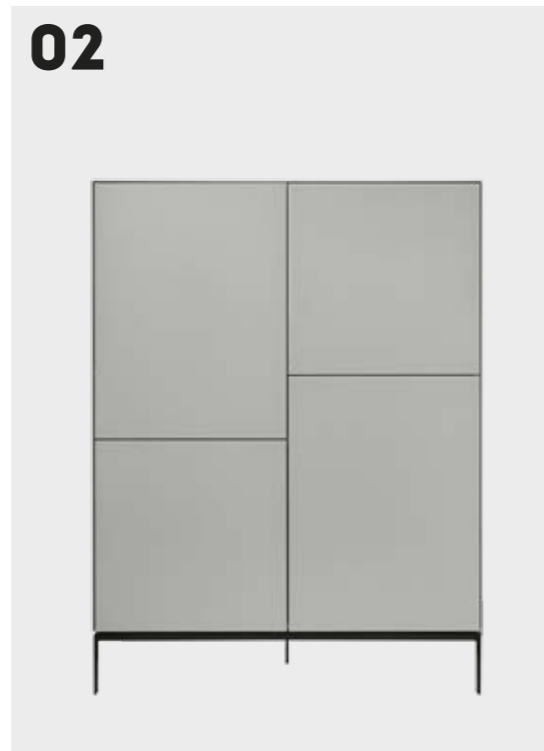

contur[®] terni

das bin ich mir wert!

01

01 Lowboard Contur® Terni, Korpus MDF, Glas satinato ziegelrot, 3 Türen, 2 Schubladen, Metalluntergestell O, schwarz, BHT ca. 281x76x49 cm.

02 Die Schubladen bieten Stauraum für die ganz alltäglichen Sachen und das Beste – die Farbe zieht sich auch beim Innenleben durch.

01

**CONTUR® TERNI
IST EIN COOLES
SOLITÄR-WOHN-
PROGRAMM, MIT
GLAS-OBERFLÄCHEN
UND CHARAKTER-
STARKEN KERAMIK-
QUALITÄTEN.**

01 Anrichte Contur® Terni, Korpus MDF, Glas satinato weiß, Oberplatte Keramik Calacatta, 4 Türen, 2 Schubladen, Sockel, BHT ca. 225x86x49 cm.

02 Highboard Contur® Terni, Korpus MDF, satinato sand, 4 Türen, Metalluntergestell G schwarz matt, BHT ca. 121x160x49 cm.

03 Highboard Contur® Terni, Korpus MDF, satinato sand, Schubladenfronten Keramik terra, 4 Türen, 2 Schubladen, Metalluntergestell G schwarz, BHT ca. 121x160x49 cm.

02

01

03

**VIelfalt ist Programm.
Ob in Materialität, Farbe
oder Zusammenstellung.
Der Phantasie sind keine
Grenzen gesetzt.**

01 TV-Board Contur® Terni, Glas satinato beige-grau, Korpus MDF, Oberplatte Keramik terra, 1 Schublade, 1 Klappe, BHT ca. 225x45x49 cm. TV-Drehsäule, Kabelmanagement und weiteres Zubehör gegen Mehrpreis.