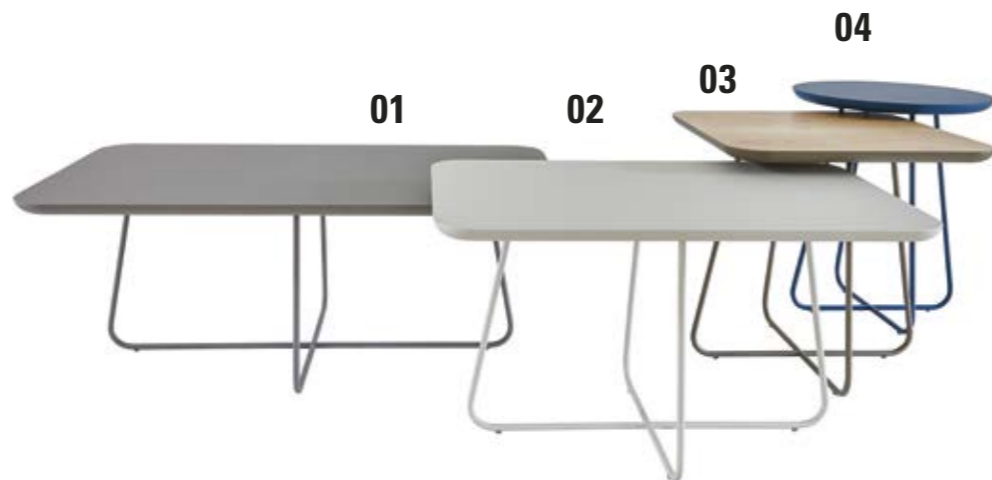

**Couchtische Contur® Pavia**, in Softlack lackiert, Gestell ca. 12 cm Vollmaterial, individuelle Lackierung in 14 Standardfarben oder in individueller Lackierung in RAL/Sikkens gegen Mehrpreis. Optional in Wildeiche, Kernbuche oder Nussbaum furniert.

- 01. BHT ca. 100x38x58 cm
- 02. BHT ca. 77x43x45 cm
- 03. BHT ca. 50x48x50 cm
- 04. BHT ca. H 53 cm T 43 cm

**05. Beistelltisch Contur® Pavia-06**, 2-Satz-Tisch, Platten HPL schwarz, mit 2 Alu-Einlagen, FüÙe in Metall Hochglanz verchromt, BHT ca. 100x39x70 cm und ca. 95x35x70 cm.

**06. Beistelltisch Contur® Pavia-05**, 3-Satz-Tisch, Platten HPL schwarz, mit 2 Alu-Einlagen, FüÙe in Metall Hochglanz verchromt, BHT ca. 50x41x43 cm und ca. 50x44x47 cm und ca. 50x46x50 cm.

**07. Couchtisch Contur® Pavia-05**, 2-Satz-Tisch, obere Platte Softlack creme rund ø 65 cm, H ca. 30 cm, frei versetzbar, untere Platte Nussbaum furniert ø 90 cm, Metallteile bronzefarbig

04

**04. Beistelltisch Contur® Pavia-12,** Tischplatte Bianco Carrara, Ledergriff mit Edelstahlschnalle, Füße Eiche schwarz lackiert, Ø ca. 35 cm, H ca. 45 cm.

05

**05. Beistelltisch Contur® Pavia-08,** Platte MDF in beige-grau, Füße in Eiche massiv natur lackiert, Kugelgriff in Eiche natur, Ø ca. 45 cm, H ca. 50 cm.