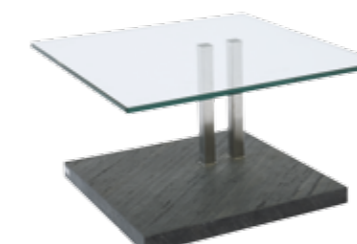

02

**02. Steinfurnier, Chrom und Glas** an einem Tisch. Das sorgt bei jedem Sofa für einen Hingucker. Rollbar und höhenverstellbar (43 cm, 63 cm), BT Glasplatte ca. 110x70 cm

03

**03. Glas kombiniert mit Holz** und das Ganze noch höhenverstellbar (43 cm und 46 cm) und rollbar? Da bleiben keine Wünsche offen ...

08

**08. Pavia-16, zwei Chromrohre** auf Steinfurnier-Boden halten hier leichtes Glas mit Durchsicht. Rollbar, drei Höhen (37 cm, 40 cm und 43 cm), BT Glasplatte ca. 60x60 cm erhältlich

09

**09. Alternativ mit Rundrohr.**