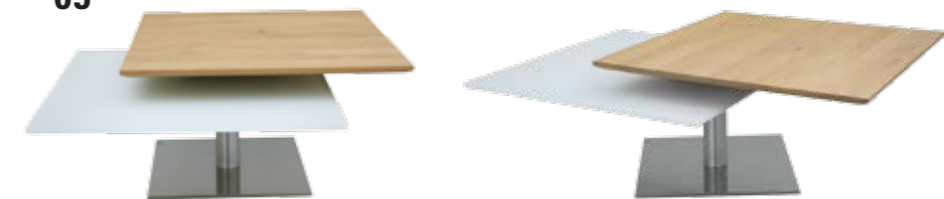

04 Couchtisch Contur® Pavia-15, Tischplatte reinweiß unterlackiert mit Nanostruktur, Korpus in umbragrau lackiert, Säule in perlglanz verchromt, Sockel aus gebürstetem Edelstahl, BHT ca. 90x40x70 cm, seitlich ausziehbar auf ca. 115x40x70 cm, Höhenverstellung ca. 40/57 cm.

05