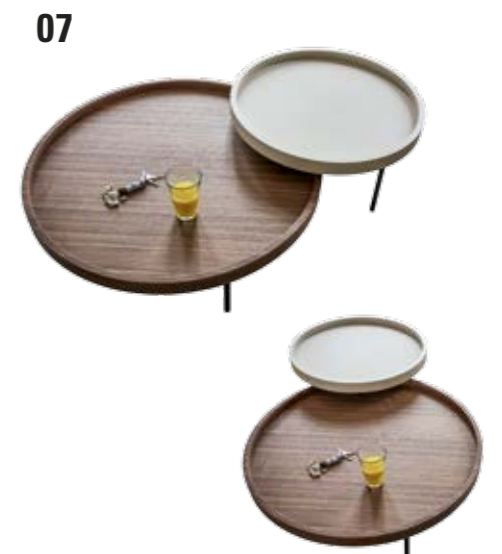

- 01. BHT ca. 100x38x58 cm
- 02. BHT ca. 77x43x45 cm
- 03. BHT ca. 50x48x50 cm
- 04. BHT ca. H 53 cm T 43 cm

**05. Beistelltisch Contur® Pavia-06**, 2-Satz-Tisch, Platten HPL schwarz, mit 2 Alu-Einlagen, FüÙe in Metall Hochglanz verchromt, BHT ca. 100x39x70 cm und ca. 95x35x70 cm.

**06. Beistelltisch Contur® Pavia-05**, 3-Satz-Tisch, Platten HPL schwarz, mit 2 Alu-Einlagen, FüÙe in Metall Hochglanz verchromt, BHT ca. 50x41x43 cm und ca. 50x44x47 cm und ca. 50x46x50 cm.

**07. Couchtisch Contur® Pavia-05**, 2-Satz-Tisch, obere Platte Softlack creme rund ø 65 cm, H ca. 30 cm, frei versetzbar, untere Platte Nussbaum furniert ø 90 cm, Metallteile bronzefarbig

04

**04. Beistelltisch Contur® Pavia-12,** Tischplatte Bianco Carrara, Ledergriff mit Edelstahlschnalle, Füße Eiche schwarz lackiert, Ø ca. 35 cm, H ca. 45 cm.

05

**05. Beistelltisch Contur® Pavia-08,** Platte MDF in beige-grau, Füße in Eiche massiv natur lackiert, Kugelgriff in Eiche natur, Ø ca. 45 cm, H ca. 50 cm.

06

**06. Pavia-27, Couchtisch Duo** höhenverstellbar in 48 cm und 73 cm Höhe. Platte und Sockel aus Glas, ø 35 cm, H ca. 12 mm, BHT ca. 45 x 73 x 45 cm

07

**07. Pavia-27, passendes Tablett** in Softlack MDF weiß, ø 50 cm